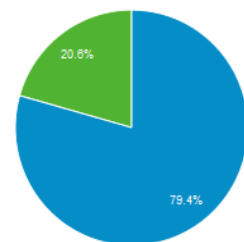

Statistiche di accesso al sito

Visite
359

Visitatori unici
303

Visualizzazioni di pagina
2.159

Pagine/visita
6,01

Frequenza di rimbalzo
22,01%

% nuove visite
79,39%

Durata media visita
00:03:09

■ New Visitor ■ Returning Visitor

Categoria dispositivo ?	Acquisizione			Comportamento		
	Visite ? ↓	% nuove visite ?	Nuove visite ?	Frequenza di rimbalzo ?	Pagine/visita ?	Durata media visita ?
	359 % del totale: 100,00% (359)	79,39% Media sito: 79,39% (0,00%)	285 % del totale: 100,00% (285)	22,01% Media sito: 22,01% (0,00%)	6,01 Media sito: 6,01 (0,00%)	00:03:09 Media sito: 00:03:09 (0,00%)
1. desktop	241 (67,13%)	86,72%	209 (73,33%)	16,60%	6,62	00:03:41
2. mobile	76 (21,17%)	56,58%	43 (15,09%)	40,79%	4,08	00:02:05
3. tablet	42 (11,70%)	78,57%	33 (11,58%)	19,05%	6,02	00:02:05